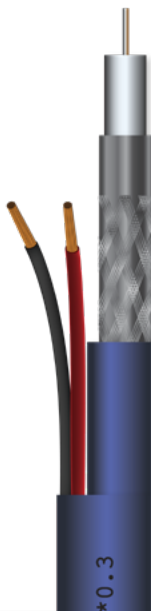

03

CFTV

Santana - Edição 2019

Cabos HD

Embalagem Caixa

HD4

Cabo CFTV HD 3mm - HD4
100 Metros
Cód.: 017-0034

HD8

Cabo CFTV HD 5mm - HD8
100 Metros
Cód.: 017-0035

HD14

Cabo CFTV HD 7.5mm - HD14
100 Metros
Cód.: 017-0036

Embalagem Caixa

HD4

Cabo CFTV HD 3mm + 2x0,75 - HD4
Cód.: 017-0050

Cabo CFTV HD 3mm + 2x0,5 - HD4
Cód.: 017-0049

Cabo CFTV 305 Metros

Cabo com 4 pares - 24 AWG

Embalagem Caixa

017-0300	Azul	Blindado
017-0301	Preto	Blindado
017-0302	Branco	Blindado
017-0555	Azul	
017-0666	Preto	
017-0777	Branco	

Cabo CFTV Comum

Cabo CFTV Blindado